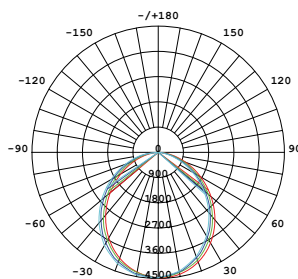

Светильник промышленный светодиодный

ULY-U35

Uniel