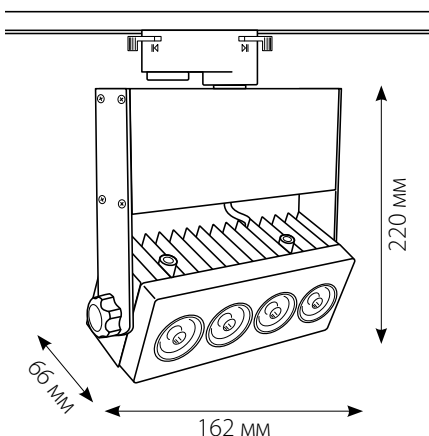

## Трековый светильник ULB-S41R с адаптером для трёхфазного шинопровода

МОЖНО МОНТИРОВАТЬ  
НА ЧАШКУ ПОТОЛОЧНОГО  
КРЕПЛЕНИЯ UBX-A81

**24**  
МЕСЯЦА  
ГАРАНТИИ

**13**  
**AI**  
26,981538  
КОРПУС ИЗ  
АЛЮМИНИЯ